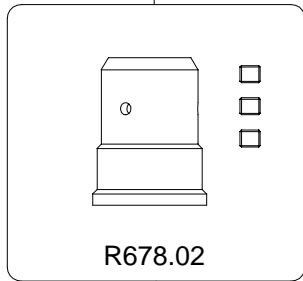

Manfrotto nord

ART.
678

VERSIONE: 001
DEL: 2002-05-13

678.04

R678.02

3.2653

134.36

043.07