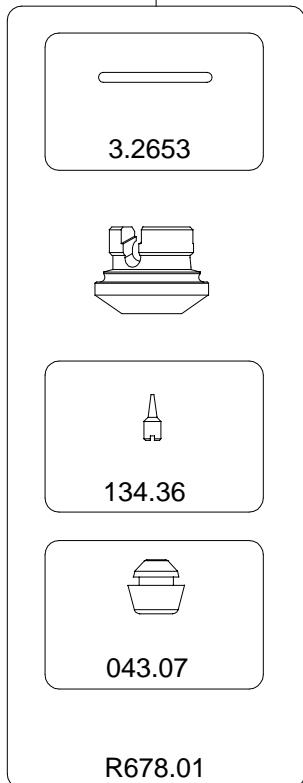

Manfrotto nord

ART.
678

VERSIONE: 001
DEL: 2002-05-13

678.04

R678.02

3.2653

134.36

043.07