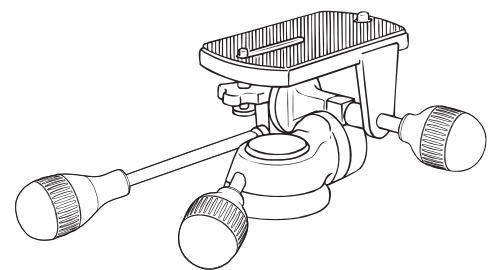

RATIONELLE HEAD

G 1270M