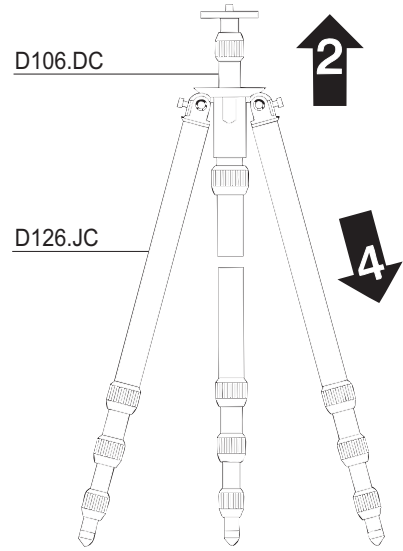

PERFORMANCE TATALUX

KITS

- A** D1106.JB (complete tripod)
- B** D106.JS (complete tripod)
- C** D01.JP (3 pcs)
- D** D120.FJ (one leg)
- E** D106.JG (complete tripod)