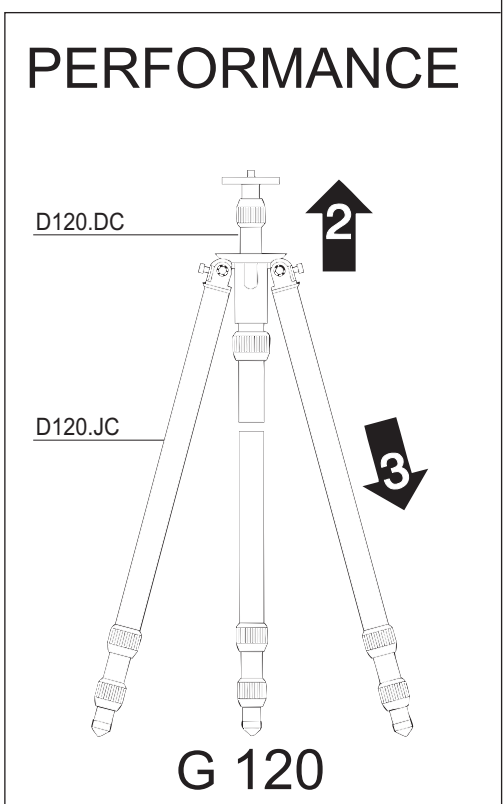

- KITS**
- A** D1120.JB (complete tripod)
 - B** D120.JS (complete tripod)
 - C** D101.JP (3 pcs)
 - D** D120.FJ (one leg)
 - E** D120.JG (complete tripod)

G 120