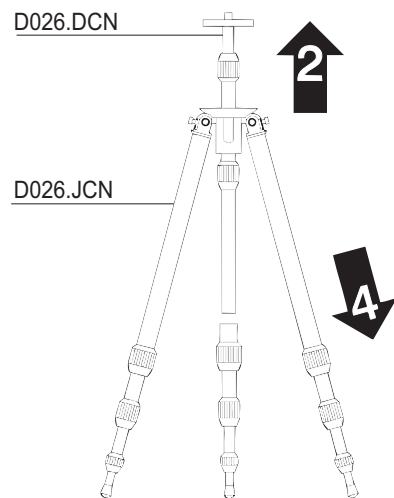

KITS

- A** D026.JBN (complete tripod)
- B** D026.JS (complete tripod)
- C** D026.JP (3 pcs)
- D** D026.FJ (one leg)
- E** D026.JG (complete tripod)

WEEKEND

G 026