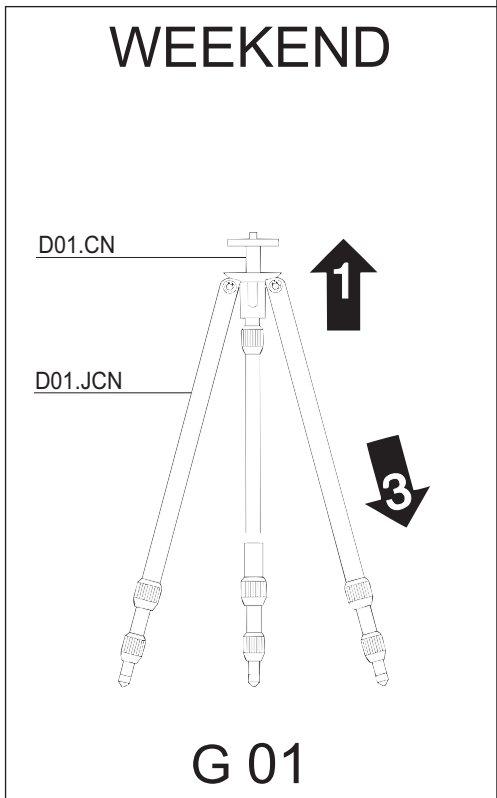

KITS

- A** D01.JBN (complete tripod)
- B** D01.JS (complete tripod)
- C** D01.JP (3 pcs)
- D** D01.FJ (one leg)
- E** D01.JG (complete tripod)

G 01